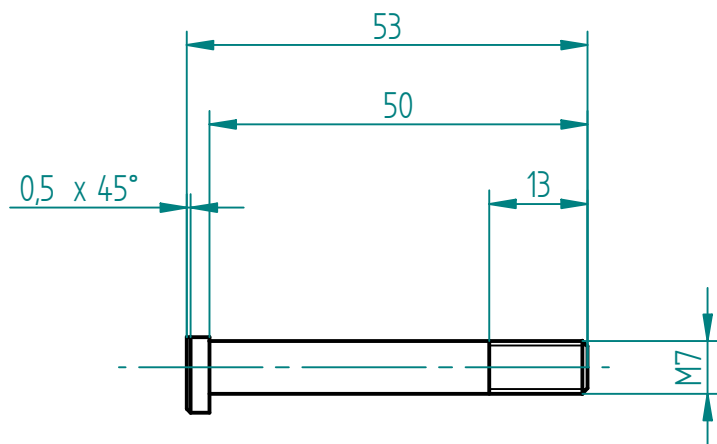

7 Stück
Motorschraube kurz

S12485

1 Stück
Motorschraube lang

S14565

Alle Kanten gebrochen.

www.vespat4.de