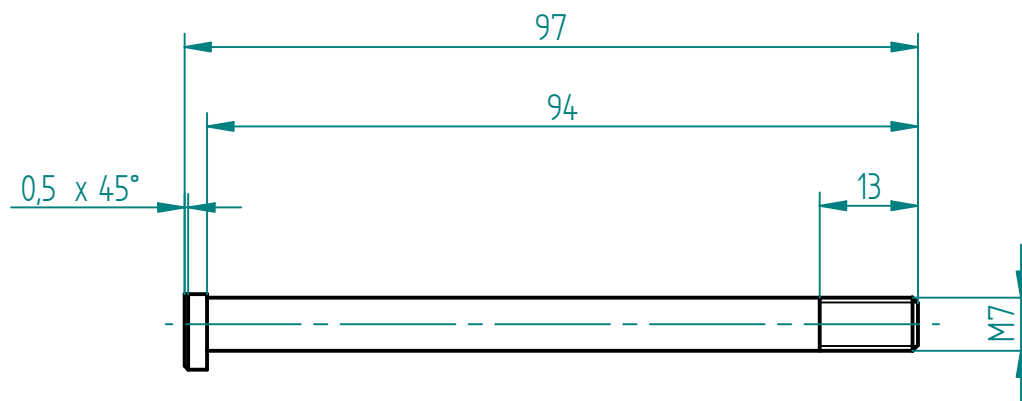

7 Stück
Motorschraube kurz

S12485

1 Stück
Motorschraube lang

S14565

Alle Kanten gebrochen.

www.vespat4.de